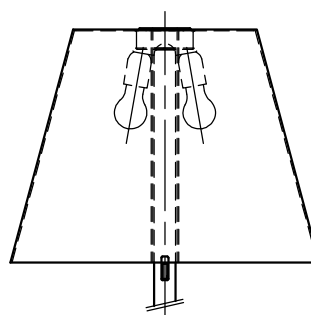

⚠ 安全上のご注意 (必ずお守りください。誤った取り扱いは落下・感電・火災の原因となります)

- この器具は非防水です。湿気が多い場所や屋外では使用しないでください。
- 転倒・落下して危険が生じるおそれのある場所には設置しないでください。
- 周囲温度の高い場所では、長時間使用しないでください。
- 転倒した状態で使用しないでください。

15				7	プラグ付コード	塩化ビニル	1	クリア 長さ1.8m	品番	0577013A		
14				6	ベース	アルミ	1	グレー色塗装	品名	MELAMPO MEGA FLOOR		
13				5	支柱	アルミ	1	グレー色塗装				
12				4	把手	樹脂	1	クリア			Design	Adrien Gardere
11				3	ソケット	磁器	2	E26 4A 250V	適合光源	E26 電球型LEDランプ100W形×2		
10				2	ソケットカバー	銅	2	クロームメッキ				
9				1	セード	布	1	グレー色	タイプ	フロアースタンド		
8	フットスイッチ	樹脂	1	クリア 調光機能付	部番	品名	材質	数量	摘要			
					230324	単位:mm	第三角法	質量	10 kg