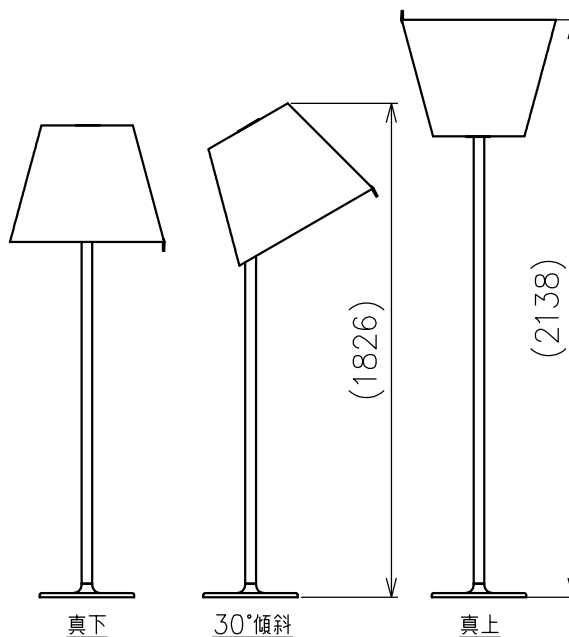

⚠ 安全上のご注意 (必ずお守りください。誤った取り扱いは落下・感電・火災の原因となります)

- この器具は非防水です。湿気が多い場所や屋外では使用しないでください。
- 転倒・落下して危険が生じるおそれのある場所には設置しないでください。
- 周囲温度の高い場所では、長時間使用しないでください。
- 転倒した状態で使用しないでください。

15				7	プラグ付コード	塩化ビニル	1	クリア 長さ1.8m	品番	0577013A		
14				6	ベース	アルミ	1	グレー色塗装	品名	MELAMPO MEGA FLOOR		
13				5	支柱	アルミ	1	グレー色塗装				
12				4	把手	樹脂	1	クリア			Design	Adrien Gardere
11				3	ソケット	磁器	2	E26 4A 250V	適合光源	E26 電球型LEDランプ100W形×2		
10				2	ソケットカバー	銅	2	クロームメッキ				
9				1	セード	布	1	グレー色	タイプ	フロアースタンド		
8	フットスイッチ	樹脂	1	クリア 調光機能付	部番	品名	材質	数量	摘要			
					230324	単位:mm	第三角法	質量	10 kg