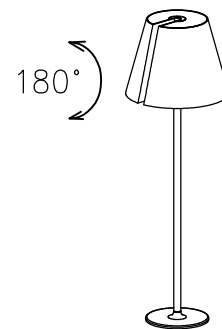

⚠ 安全上のご注意 (必ずお守りください。誤った取り扱いは落下・感電・火災の原因となります)

- この器具は非防水です。湿気が多い場所や屋外では使用しないでください。
- 転倒・落下して危険が生じるおそれのある場所には設置しないでください。
- 周囲温度の高い場所では、長時間使用しないでください。
- 転倒した状態で使用しないでください。

15				7	プラグ付コード	塩化ビニル	1	クリア 長さ1.8m	品番	0577013A		
14				6	ベース	アルミ	1	グレー色塗装	品名	MELAMPO MEGA FLOOR		
13				5	支柱	アルミ	1	グレー色塗装				
12				4	把手	樹脂	1	クリア			Design	Adrien Gardere
11				3	ソケット	磁器	2	E26 4A 250V	適合光源	E26 電球型LEDランプ100W形×2		
10				2	ソケットカバー	銅	2	クロームメッキ				
9				1	セード	布	1	グレー色	タイプ	フロアースタンド		
8	フットスイッチ	樹脂	1	クリア 調光機能付	部番	品名	材質	数量	摘要			
					230324	単位:mm	第三角法	質量	10 kg