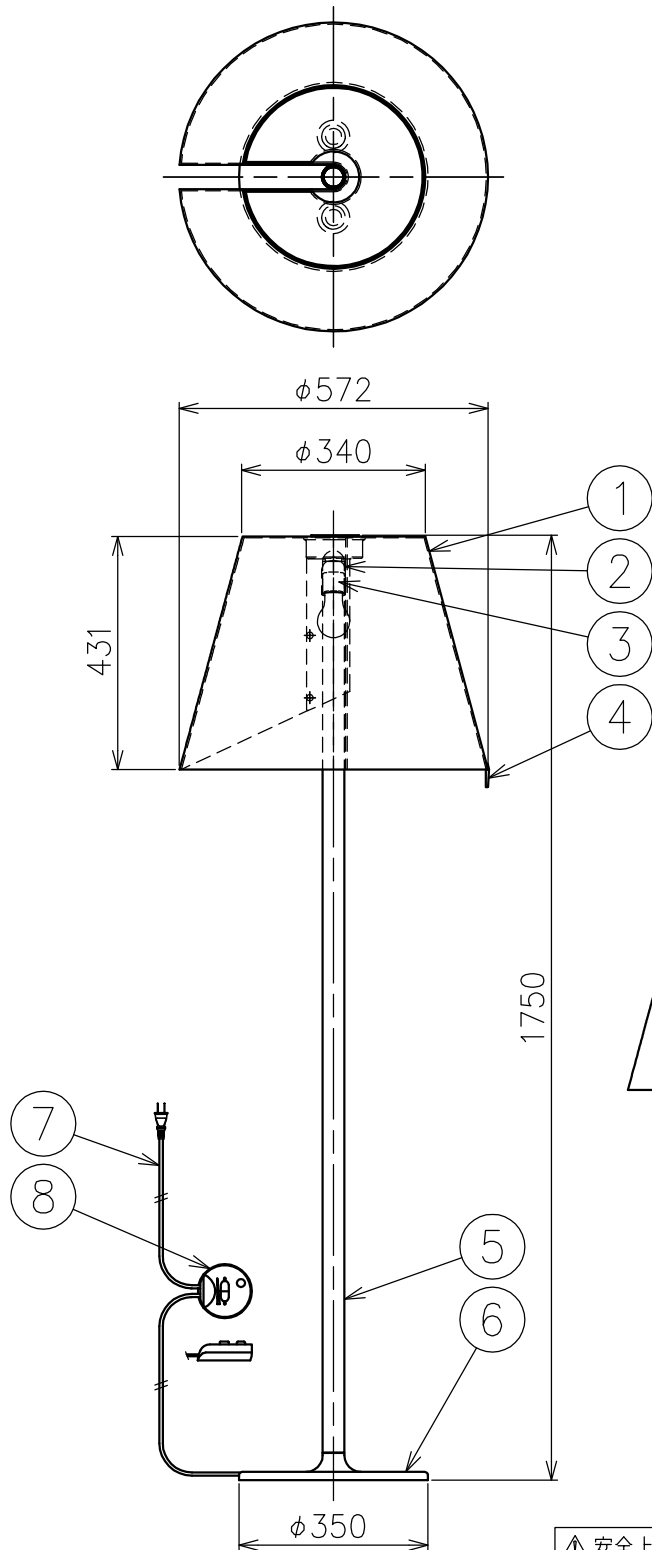

⚠ 安全上のご注意 (必ずお守りください。誤った取り扱いは落下・感電・火災の原因となります)

- この器具は非防水です。湿気が多い場所や屋外では使用しないでください。
- 転倒・落下して危険が生じるおそれのある場所には設置しないでください。
- 周囲温度の高い場所では、長時間使用しないでください。
- 転倒した状態で使用しないでください。

15				7	プラグ付コード	塩化ビニル	1	クリア 長さ1.8m	品番	0577013A		
14				6	ベース	アルミ	1	グレー色塗装	品名	MELAMPO MEGA FLOOR		
13				5	支柱	アルミ	1	グレー色塗装				
12				4	把手	樹脂	1	クリア			Design	Adrien Gardere
11				3	ソケット	磁器	2	E26 4A 250V	適合光源	E26 電球型LEDランプ100W形×2		
10				2	ソケットカバー	銅	2	クロームメッキ				
9				1	セード	布	1	グレー色	タイプ	フロアースタンド		
8	フットスイッチ	樹脂	1	クリア 調光機能付	部番	品名	材質	数量	摘要			
					230324	単位:mm	第三角法	質量	10 kg